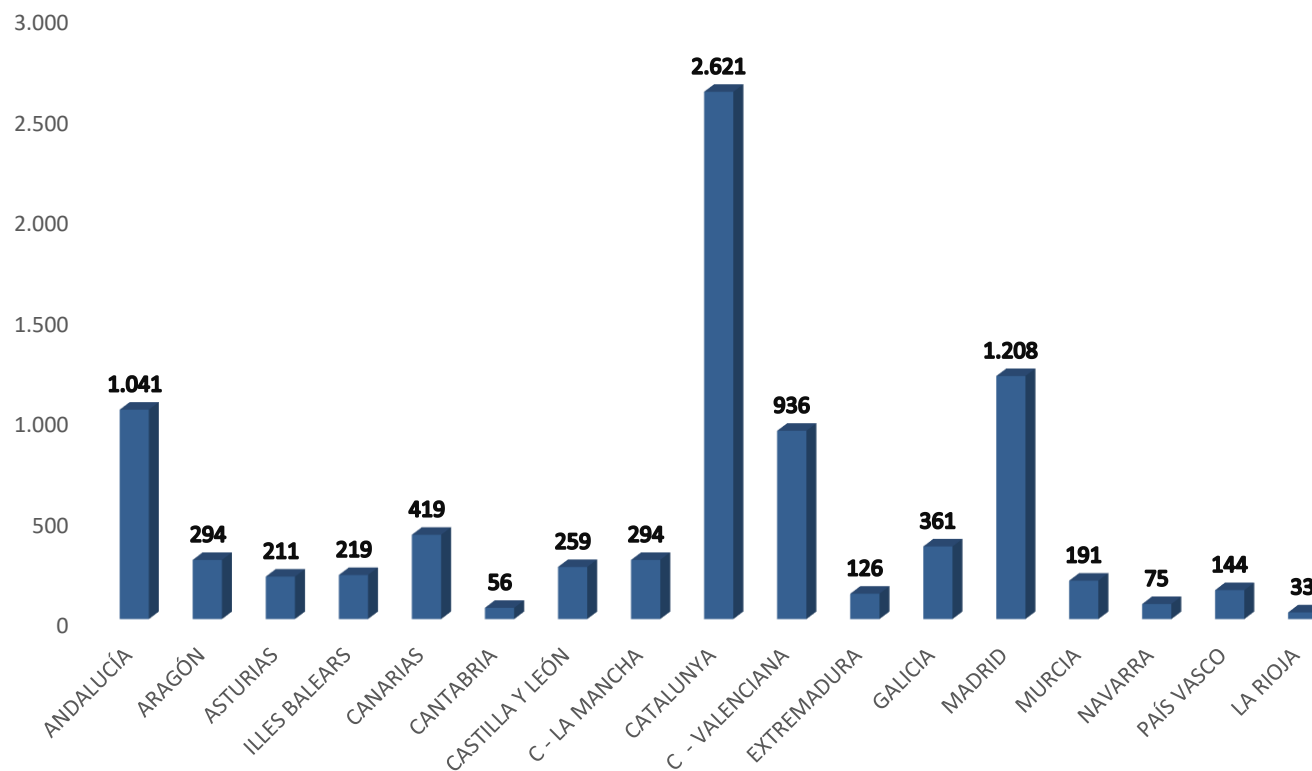

CONCURSOS ACREEDORES	2016	2017	2018	2019	2020	2021	2022
Concursos Juzgados Mercantiles	5.461	5.357	5.842	6.945	6.867	8.886	6.222
Concursos Persona Fisica Empresaria	254	392	566	1.254	1.633	3.937	2.749
Concursos Juzgados Instancia	1.579	2.237	3.273	5.086	6.874	10.006	5.739
Total Concursos	7.040	7.594	9.115	12.031	13.741	18.892	11.961
Total Concursos PJ	5.207	4.965	5.276	5.691	5.234	4.949	3.473
Total Concursos PF	1.833	2.629	3.839	6.340	8.507	13.943	8.488
Concursos Persona Física	26%	35%	42%	53%	62%	74%	71%
Concursos Persona Jurídica	74%	65%	58%	47%	38%	26%	29%

(Datos CGPJ)

DATOS

Se siguen
promoviendo más
concurso de PF que
de PJ

CONCURSOS ACREEDORES

DATOS ESPAÑA

Concursos de Personas Físicas en ESPAÑA	2022	2022 1t	2022 2t	Variación
ANDALUCÍA	1.041	489	552	13%
ARAGÓN	294	122	172	41%
ASTURIAS	211	109	102	-6%
ILLES BALEARS	219	99	120	21%
CANARIAS	419	190	229	21%
CANTABRIA	56	18	38	111%
CASTILLA Y LEÓN	259	90	169	88%
C - LA MANCHA	294	133	161	21%
CATALUNYA	2.621	1.204	1.417	18%
C - VALENCIANA	936	496	440	-11%
EXTREMADURA	126	71	55	-23%
GALICIA	361	169	192	14%
MADRID	1.208	636	572	-10%
MURCIA	191	92	99	8%
NAVARRA	75	34	41	21%
PAÍS VASCO	144	63	81	29%
LA RIOJA	33	17	16	-6%
TOTAL	8.488	4.032	4.456	11%

(Datos CGPJ)

DATOS POR CCAA

Concursos Personas Físicas España
(Datos CGPJ)

■ Enero a Junio 2022

DATOS CONSUMIDOR Y EMPRESARIO

Concursos de Personas Físicas en ESPAÑA	2022 NO	2022	2022 NO	2022
	EMPRESARIO	EMPRESARIO	EMPRESARIO	EMPRESARIO
ANDALUCÍA	754	287	9%	3%
ARAGÓN	188	106	2%	1%
ASTURIAS	156	55	2%	1%
ILLES BALEARS	142	77	2%	1%
CANARIAS	355	64	4%	1%
CANTABRIA	45	11	1%	0%
CASTILLA Y LEÓN	147	112	2%	1%
C - LA MANCHA	206	88	2%	1%
CATALUNYA	1.441	1.180	17%	14%
C - VALENCIANA	742	194	9%	2%
EXTREMADURA	110	16	1%	0%
GALICIA	233	128	3%	2%
MADRID	960	248	11%	3%
MURCIA	160	31	2%	0%
NAVARRA	29	46	0%	1%
PAÍS VASCO	67	77	1%	1%
LA RIOJA	4	29	0%	0%
TOTAL	5.739	2.749	68%	32%