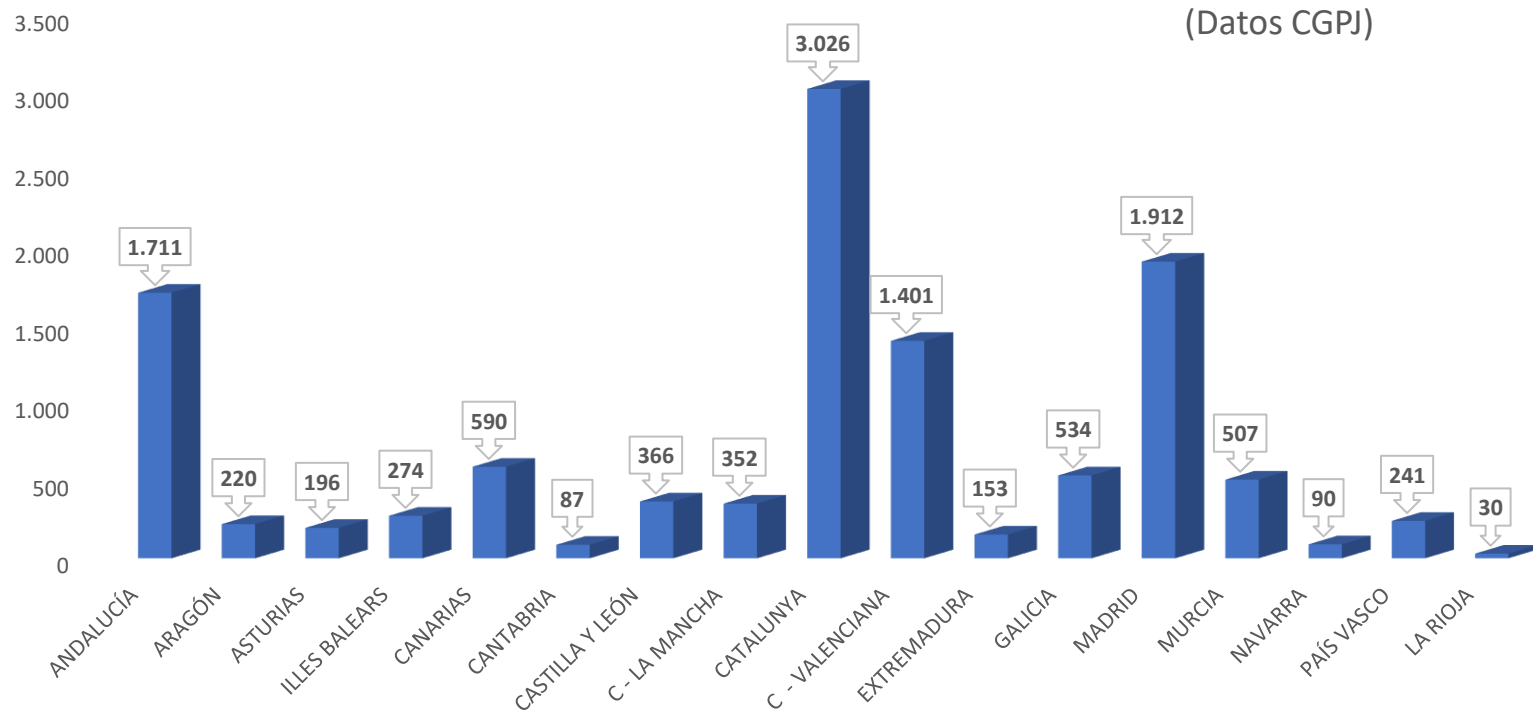

Datos Concursos PF España

Concursos de Personas Físicas en ESPAÑA	2014	2015	2016	2017	2018	2019	2020	2021	2022	2023	1T 2024
ANDALUCÍA	83	141	203	274	430	652	976	1.655	2.742	5.696	1.711
ARAGÓN	19	60	83	117	116	208	283	400	593	674	220
ASTURIAS	24	27	25	67	64	121	239	328	457	670	196
ILLES BALEARS	34	35	36	41	74	109	217	330	495	895	274
CANARIAS	46	32	43	33	70	176	393	669	1.051	2.065	590
CANTABRIA	9	11	13	16	22	40	76	77	162	310	87
CASTILLA Y LEÓN	33	37	64	87	107	146	239	438	630	1.110	366
C - LA MANCHA	31	55	74	63	129	167	217	558	697	1.167	352
CATALUNYA	153	383	578	1.075	1.458	2.323	2.924	4.345	6.389	10.640	3.026
C - VALENCIANA	87	236	291	392	545	803	981	1.634	2.246	4.764	1.401
EXTREMADURA	10	9	9	17	26	73	88	191	304	564	153
GALICIA	26	36	53	89	127	263	340	537	878	1.567	534
MADRID	93	223	302	331	518	872	1.036	2.038	2.800	4.239	1.912
MURCIA	42	33	52	79	110	215	266	362	516	1.439	507
NAVARRA	4	9	15	26	30	48	60	90	172	385	90
PAÍS VASCO	9	40	38	40	69	103	136	206	369	658	241
LA RIOJA	13	0	6	5	5	21	36	85	78	153	30
TOTAL	716	1.369	1.885	2.752	3.900	6.340	8.507	13.943	20.579	36.996	11.690

(Datos CGPJ)

Datos 1º T 2024 por CCAA

Concursos Personas Físicas por CCAA
2024 1t